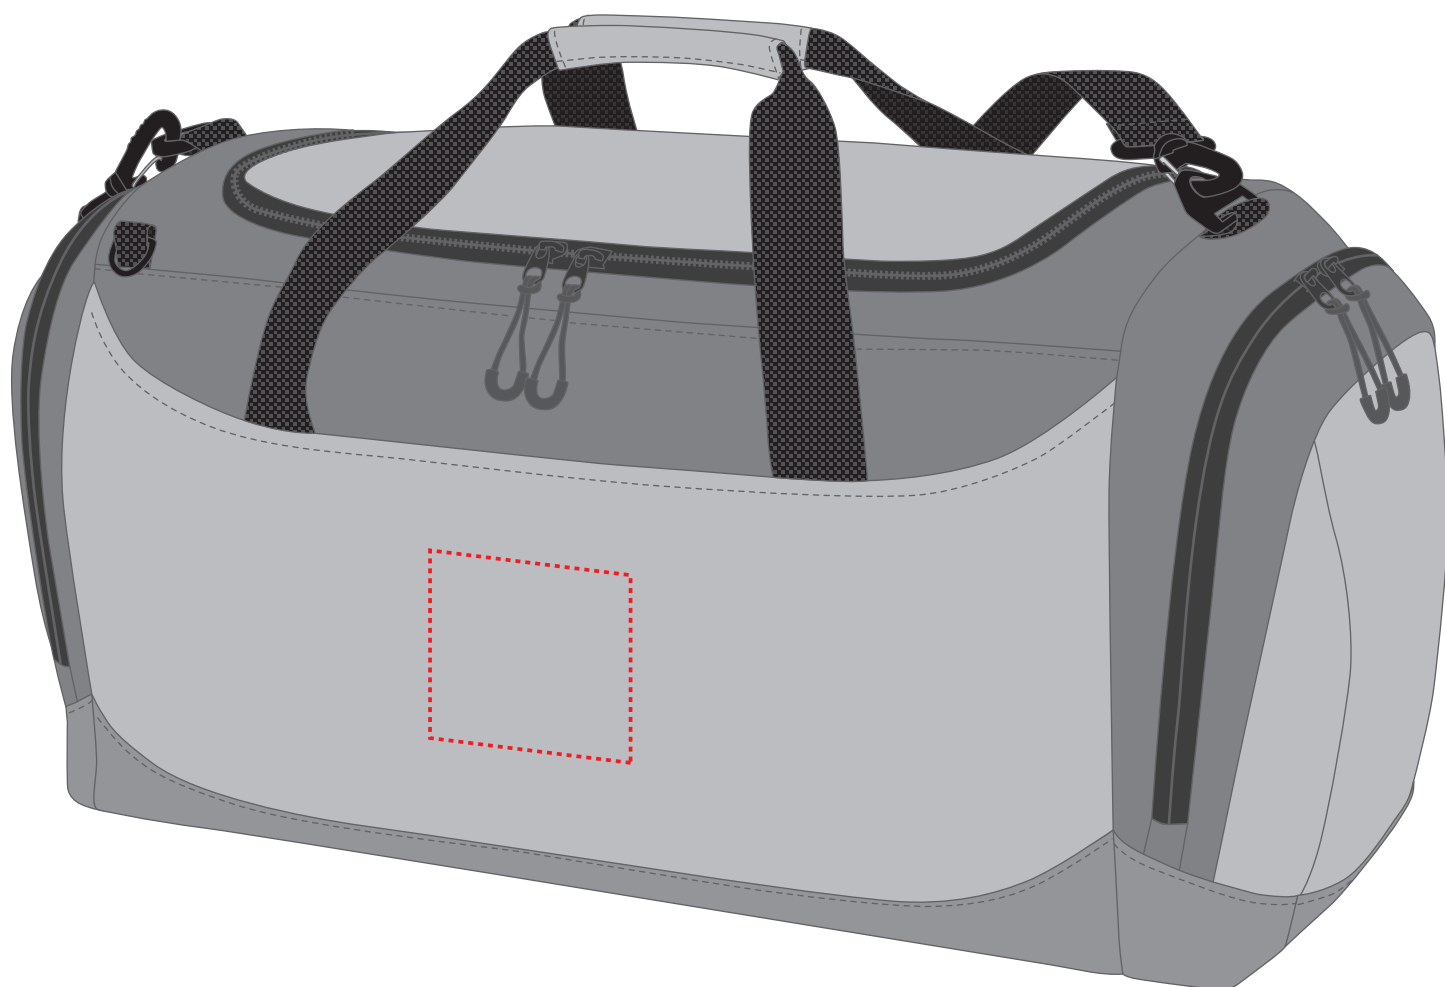

# 1809104 Sport-/Reisetasche JOY / sport + travel bag JOY

Fläche für Ihr Sticklogo (B 11 cm x H 11 cm)  
area for your embroidery (W 11 cm x H 11 cm)

## Taschenmaß (BxHxT) / size of the bag (WxHxD):

58 cm x 28 cm x 24 cm