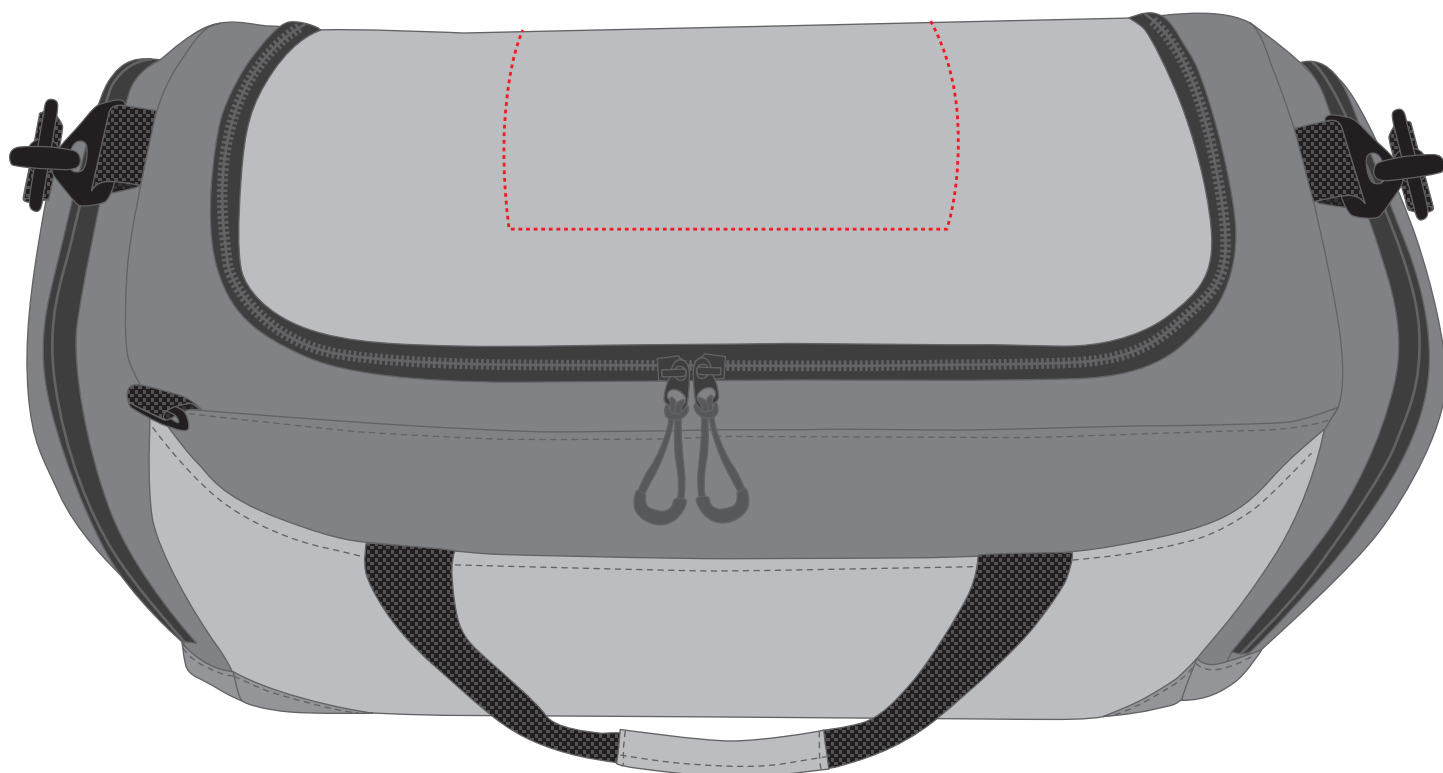

# 1809104 Sport-/Reisetasche JOY / sport + travel bag JOY

Fläche für Ihr Sticklogo (B 16,5 cm x H 14,5 cm)  
area for your embroidery (W 16,5 cm x H 14,5 cm)